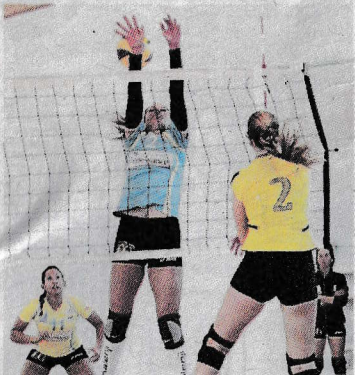

Daniel Mocœur

VOLLEY-BALL N2F (PLAY- DOWN, 1^{re} J.)

Encore perdu...

UGS LILLE - LA ROCHELLE- CHÂTELAILLON

UGS Lille3
La Rochelle-Châtelailon ...0

Lieu Wattignies (salle Roland-Garros). **Arbitres** MM. Melaia et De Parmentier. **Sets** 25-18, 25-23, 25-23.